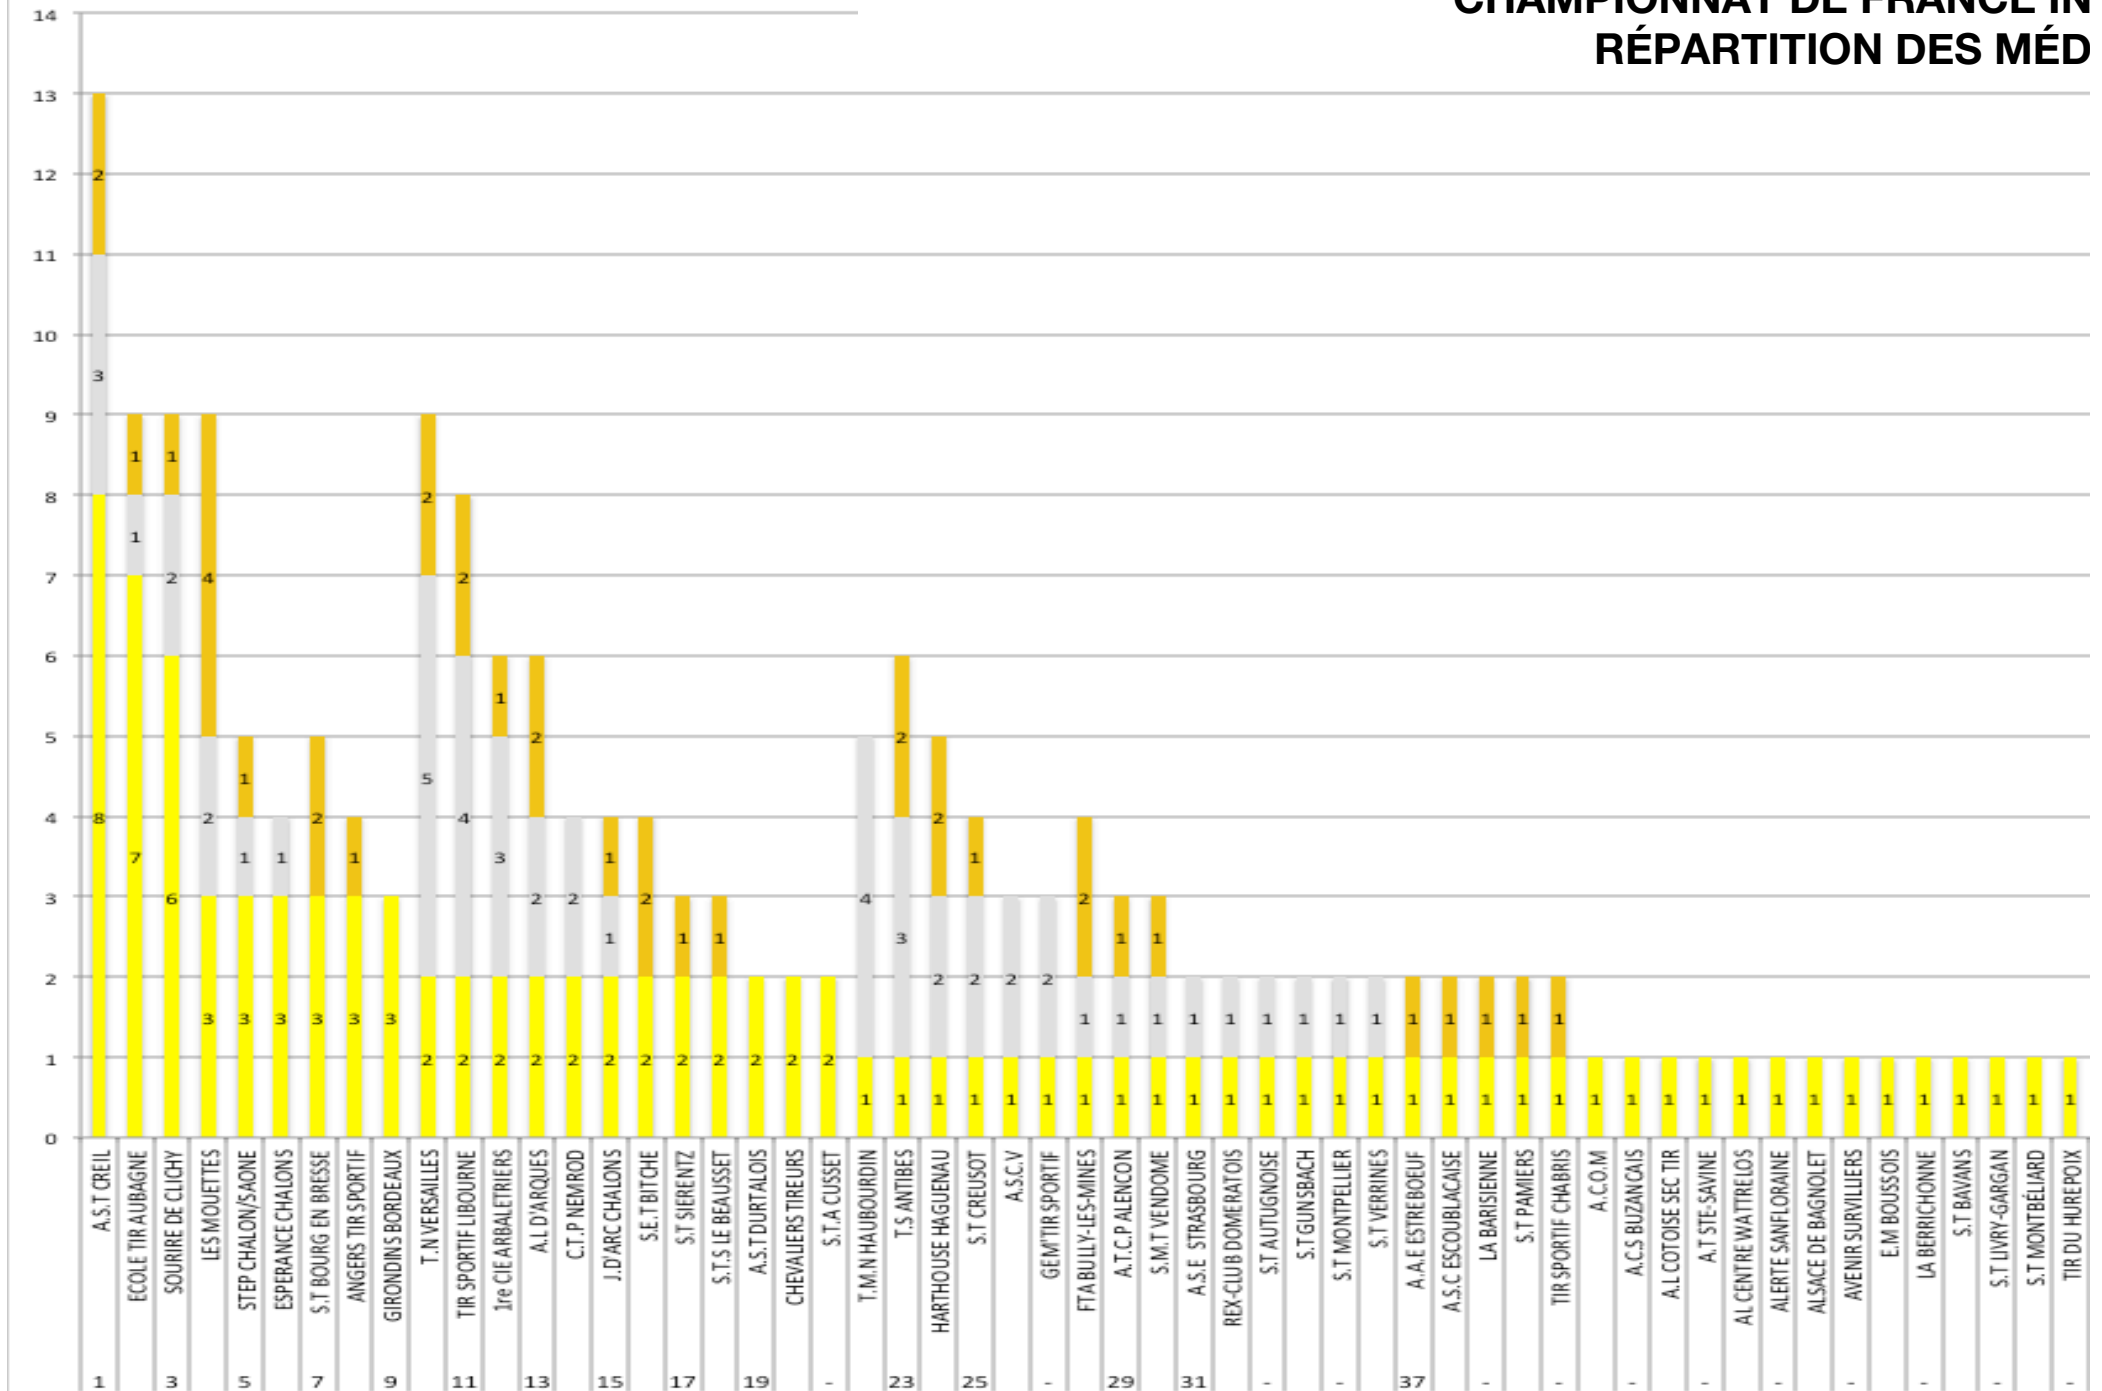

CHAMPIONNAT DE FRANCE IN RÉPARTITION DES MÉD