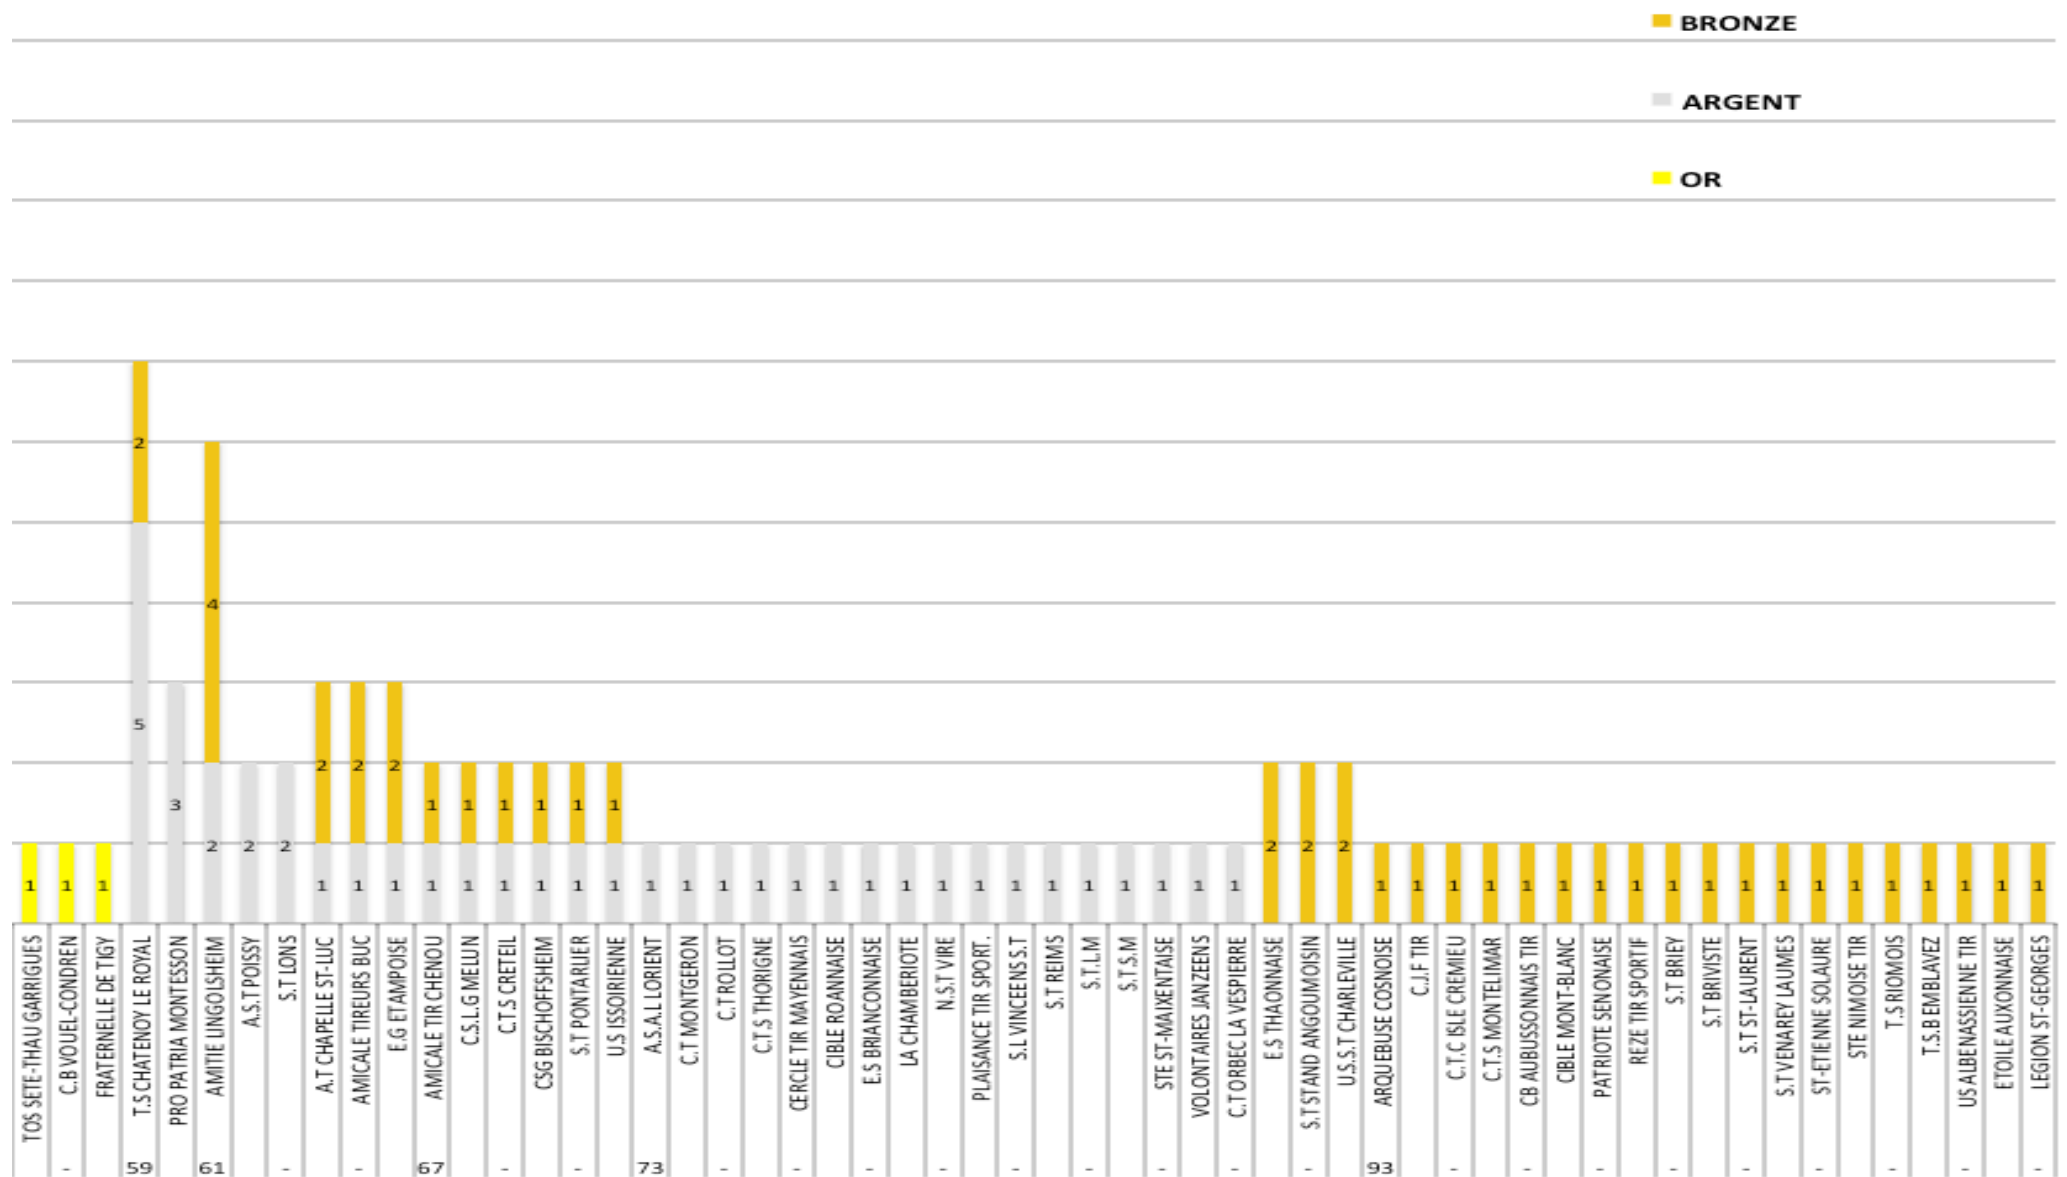

CLASSEMENT	CLUB	LIGUE	OR	ARGENT	BRONZE
-	E.S BRIANCONNAISE	PROVENCE		1	
-	LA CHAMBERIOTE	BOURGOGNE		1	
-	N.S.T VIRE	NORMANDIE		1	
-	PLAISANCE TIR SPORT.	MIDI-PYRÉNÉES		1	
-	S.L VINCEENS S.T	LORRAINE		1	
-	S.T REIMS	CHAMPAGNE		1	
-	S.T.L.M	NORD/PAS-DE-CALAIS		1	
-	S.T.S.M	LYONNAIS		1	
-	STE ST-MAIXENTAISE	POITOU-CHARENTES		1	
-	VOLONTAIRES JANZEENS	BRETAGNE		1	
-	C.T ORBEC LA VESPIERRE	NORMANDIE		1	
90	E.S THAONNAISE	LORRAINE			2
-	S.T STAND ANGOUMOISIN	POITOU-CHARENTES			2
-	U.S.S.T CHARLEVILLE	CHAMPAGNE			2
93	ARQUEBUSE COSNOISE	BOURGOGNE			1
-	C.J.F TIR	CENTRE			1
-	C.T.C ISLE CREMIEU	DAUPHINÉ-SAVOIE			1
-	C.T.S MONTELIMAR	DAUPHINE-SAVOIE			1
-	CB AUBUSSONNAIS TIR	LIMOUSIN			1
-	CIBLE MONT-BLANC	DAUPHINÉ-SAVOIE			1
-	PATRIOTE SENONAISE	BOURGOGNE			1
-	REZE TIR SPORTIF	PAYS-DE-LA-LOIRE			1
-	S.T BRIEY	LORRAINE			1
-	S.T BRIVISTE	LIMOUSIN			1
-	S.T ST-LAURENT	PROVENCE			1
-	S.T VENAREY LAUMES	BOURGOGNE			1
-	ST-ETIENNE SOLAURE	LYONNAIS			1
-	STE NIMOISE TIR	LANGUEDOC-ROUSSILLON			1
-	T.S RIOMOIS	AUVERGNE			1
-	T.S.B EMBLAVEZ	AUVERGNE			1
-	US ALBENASSIENNE TIR	DAUPHINÉ-SAVOIE			1
-	ETOILE AUXONNAISE	BOURGOGNE			1
-	LEGION ST-GEORGES	LORRAINE			1

CHAMPIONNAT DE FRANCE IN RÉPARTITION DES MÉD

DOOR - BESANCON 2014

FAMILLES PAR CLUB

TABLEAU DES MÉDAILLES PAR LIGUE

CHAMPIONNAT DE FRANCE INDOOR 2014 - BESANÇON

CLASSEMENT FINAL

CLASSEMENT	LIGUE	OR	ARGENT	BRONZE
1	ILE-DE-FRANCE	15	23	11
2	PROVENCE	11	6	2
3	PICARDIE	10	4	3
4	NORD/PAS-DE-CALAIS	6	8	4
5	CHAMPAGNE	6	4	5
6	PAYS-DE-LA-LOIRE	6	1	3
7	BOURGOGNE	5	11	8
8	ALSACE	5	7	8
9	AQUITAINE	5	6	2
10	CENTRE	5	1	3
11	POITOU-CHARENTES	4	6	6
12	CÔTE D'AZUR	4	3	3
13	AUVERGNE	4	2	3
14	LYONNAIS	3	2	3
15	LORRAINE	3	1	7
16	DAUPHINE-SAVOIE	3		4
17	FRANCHE-COMTÉ	2	1	1
-	LANGUEDOC-ROUSSILLON	2	1	1
19	NORMANDIE	1	3	1
20	MIDI-PYRÉNÉES	1	1	1
21	MARTINIQUE	1		
22	BRETAGNE		2	
23	LIMOUSIN			3